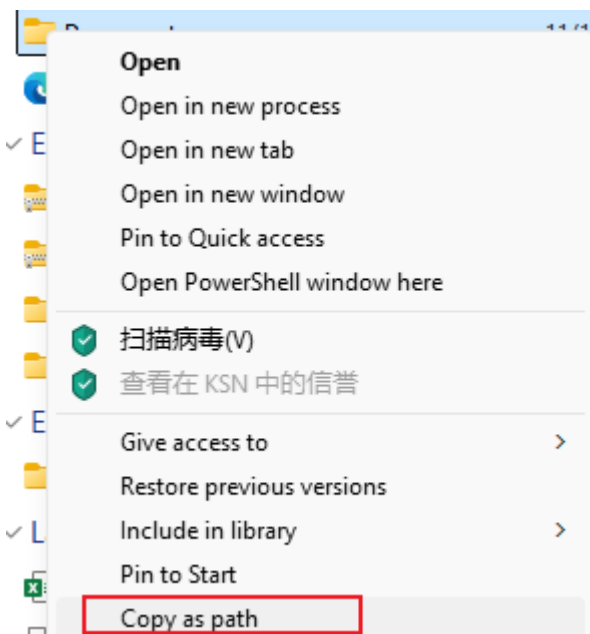

[baseline](#)

使用小技巧

1.在资源管理器中选中某个文件，然后按住`Shift`键，再打开鼠标右键菜单，会多出一个“复制文件路径”的选项。

2.使用`Win+X`，可以快速调出设备管理器，磁盘管理器，命令行等工具。

注意每条菜单上都有1~2个字母被加了下划线，除了用鼠标手选菜单外，还可以直接输入下划线字母来迅速打开该菜单对应的工具。

From:
<https://trident365.com/> - 三叉戟