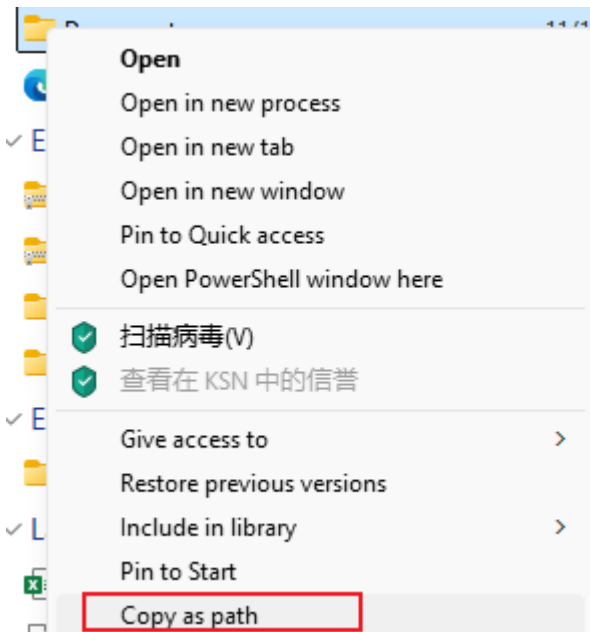

Security Baseline

参考资料：

- CIS Benchmark
- Microsoft Security Baseline
- STIGs

使用小技巧

1.在资源管理器中选中某个文件，然后按住`Shift`键，再打开鼠标右键菜单，会多出一个“复制文件路径”的选项。

2.使用`Win+X`可以快速调出设备管理器，磁盘管理器，命令行等工具。

注意每条菜单上都有1~2个字母被加了下划线，除了用鼠标手选菜单外，还可以直接输入下划线字母来迅速打开该菜单对应的工具。